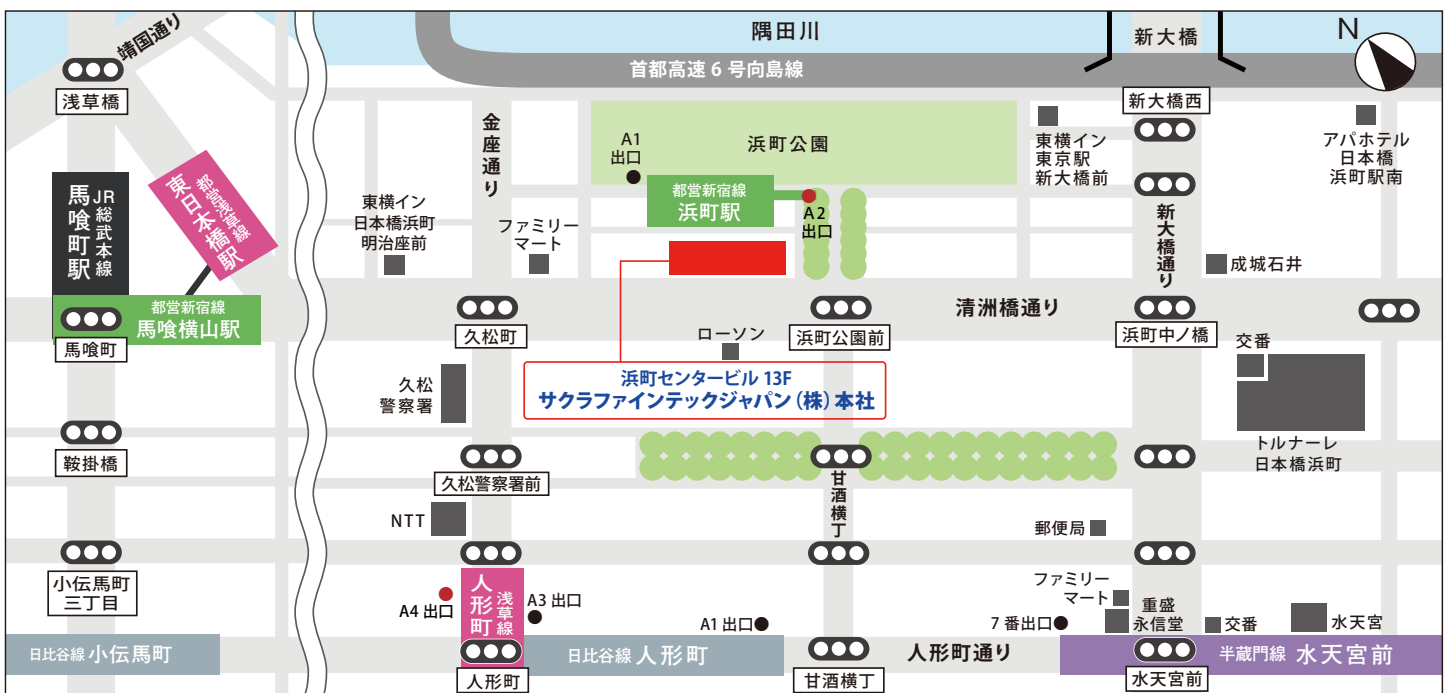

SAKURA サクラファインテックジャパン株式会社

〒103-0007 東京都中央区日本橋浜町2-31-1 浜町センタービル
TEL : 03-5643-2630 FAX : 03-5643-3383

<http://www.sakura-finetek.com/>

アクセス

- 都営新宿線 浜町駅
A2 出口より徒歩 1分
- 東京メトロ日比谷線 人形町駅
A1 出口より徒歩 7分
- 都営浅草線 人形町駅
A3・A4 出口より徒歩 7分
- 東京メトロ半蔵門線 水天宮前駅
7番出口より徒歩 10分

浜町センタービルは「明治座」の入っているビルです。

本社周辺MAP

広域MAP

●ルートMAP (詳細)

●路線MAP